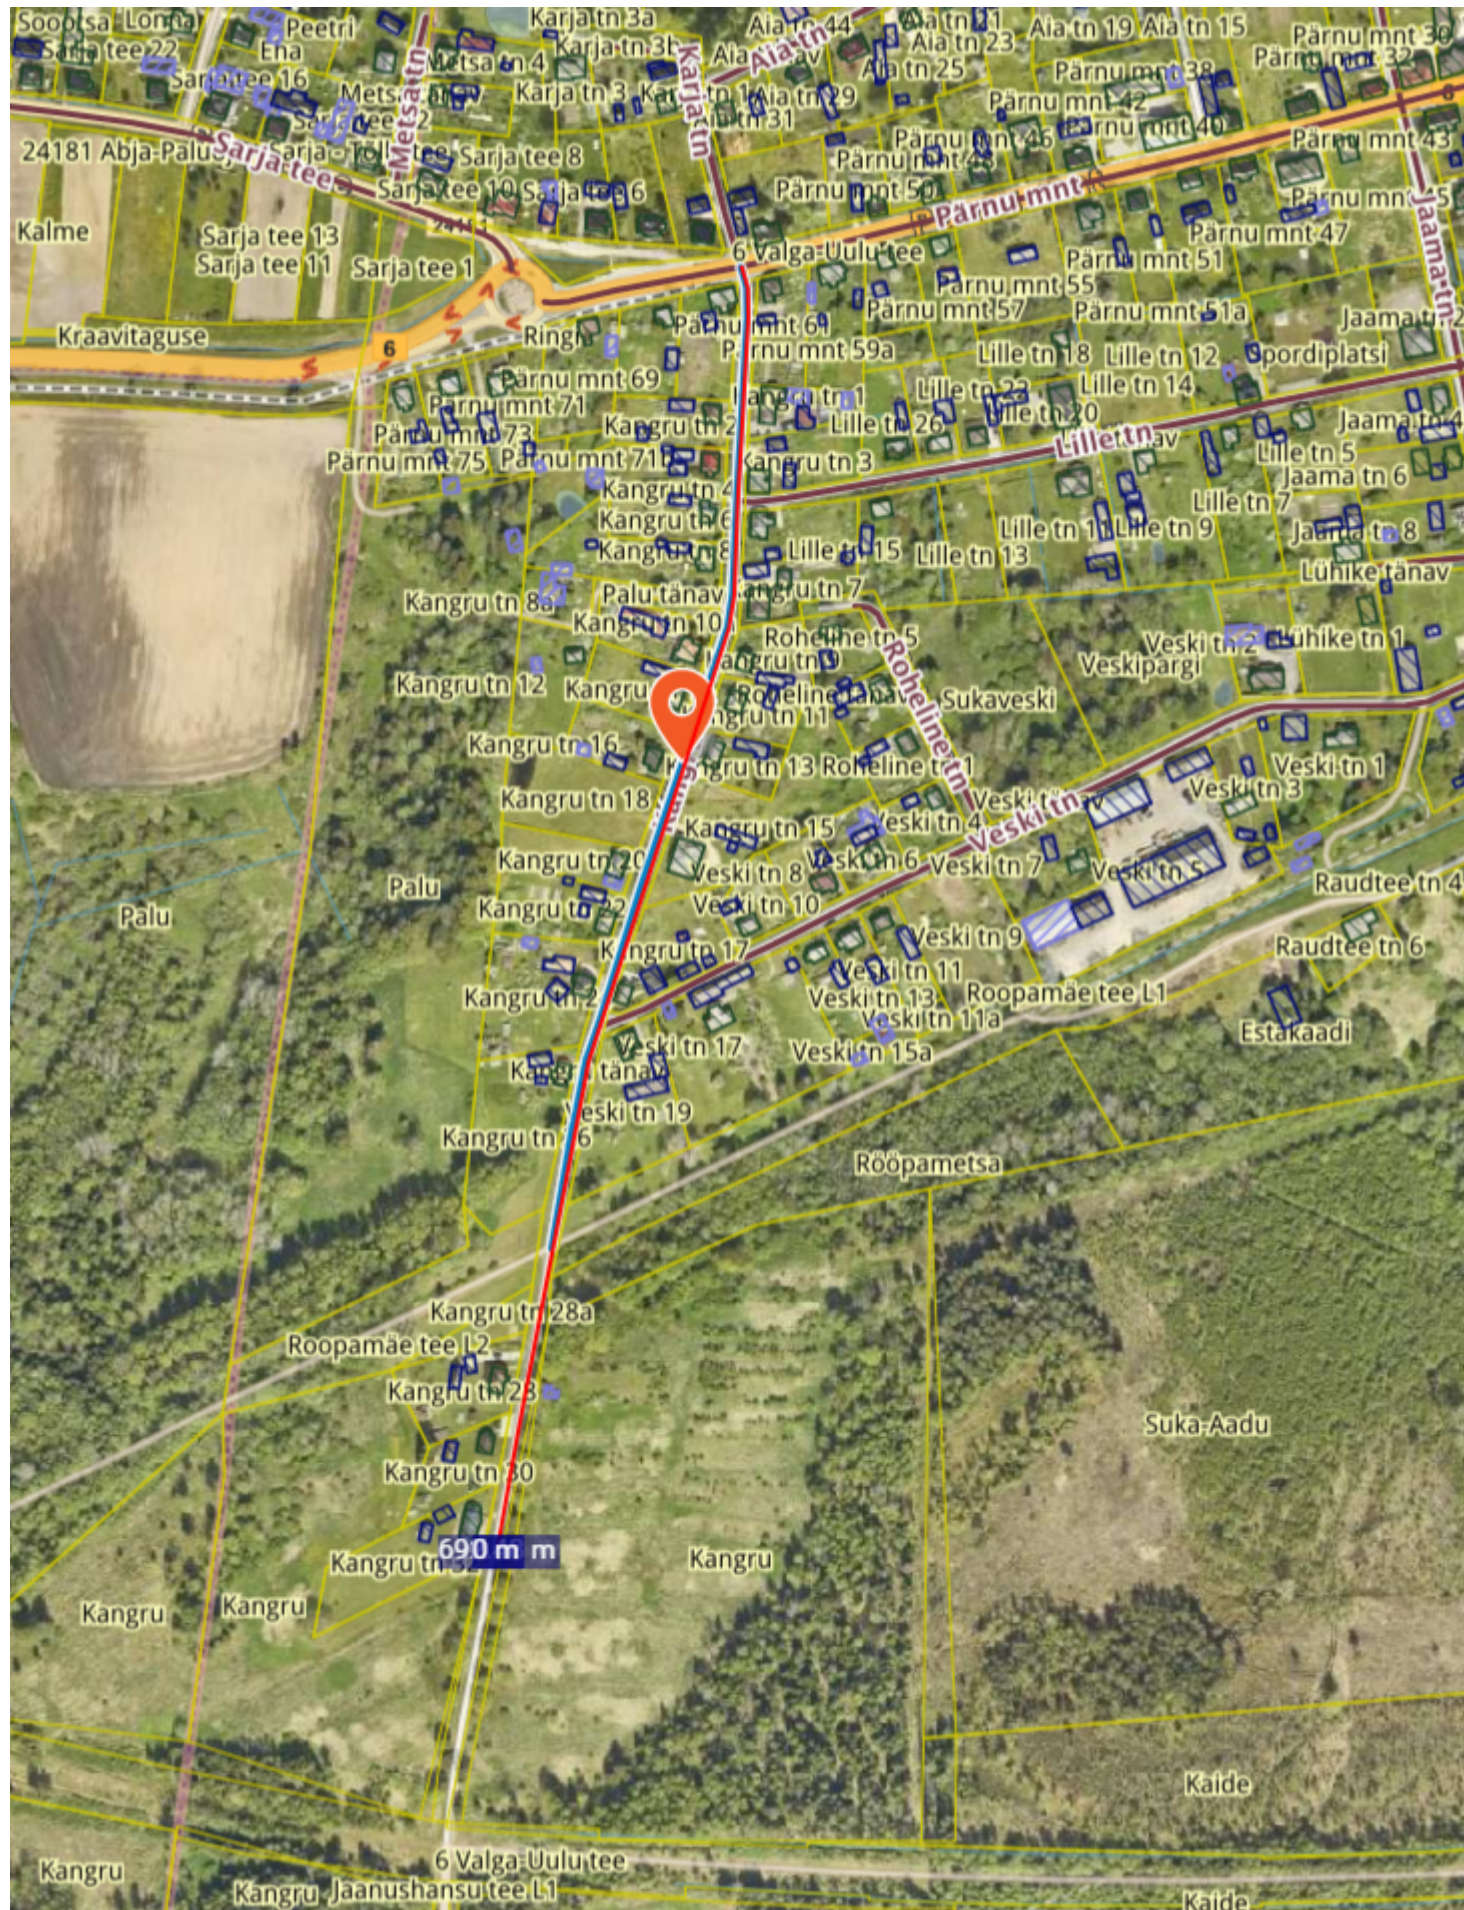

# Kangru tänav

## Liikluspinna ruumikuju muutmine

Möötkava: 1:3969

X = 6443626, Y = 579517

X = 6442621, Y = 578749

## Legend:

-  aadresspunkt
-  hoone punktina
-  kü punktina
-  hoone
-  katastriüksus (ADS)
-  katastriüksus (MR)