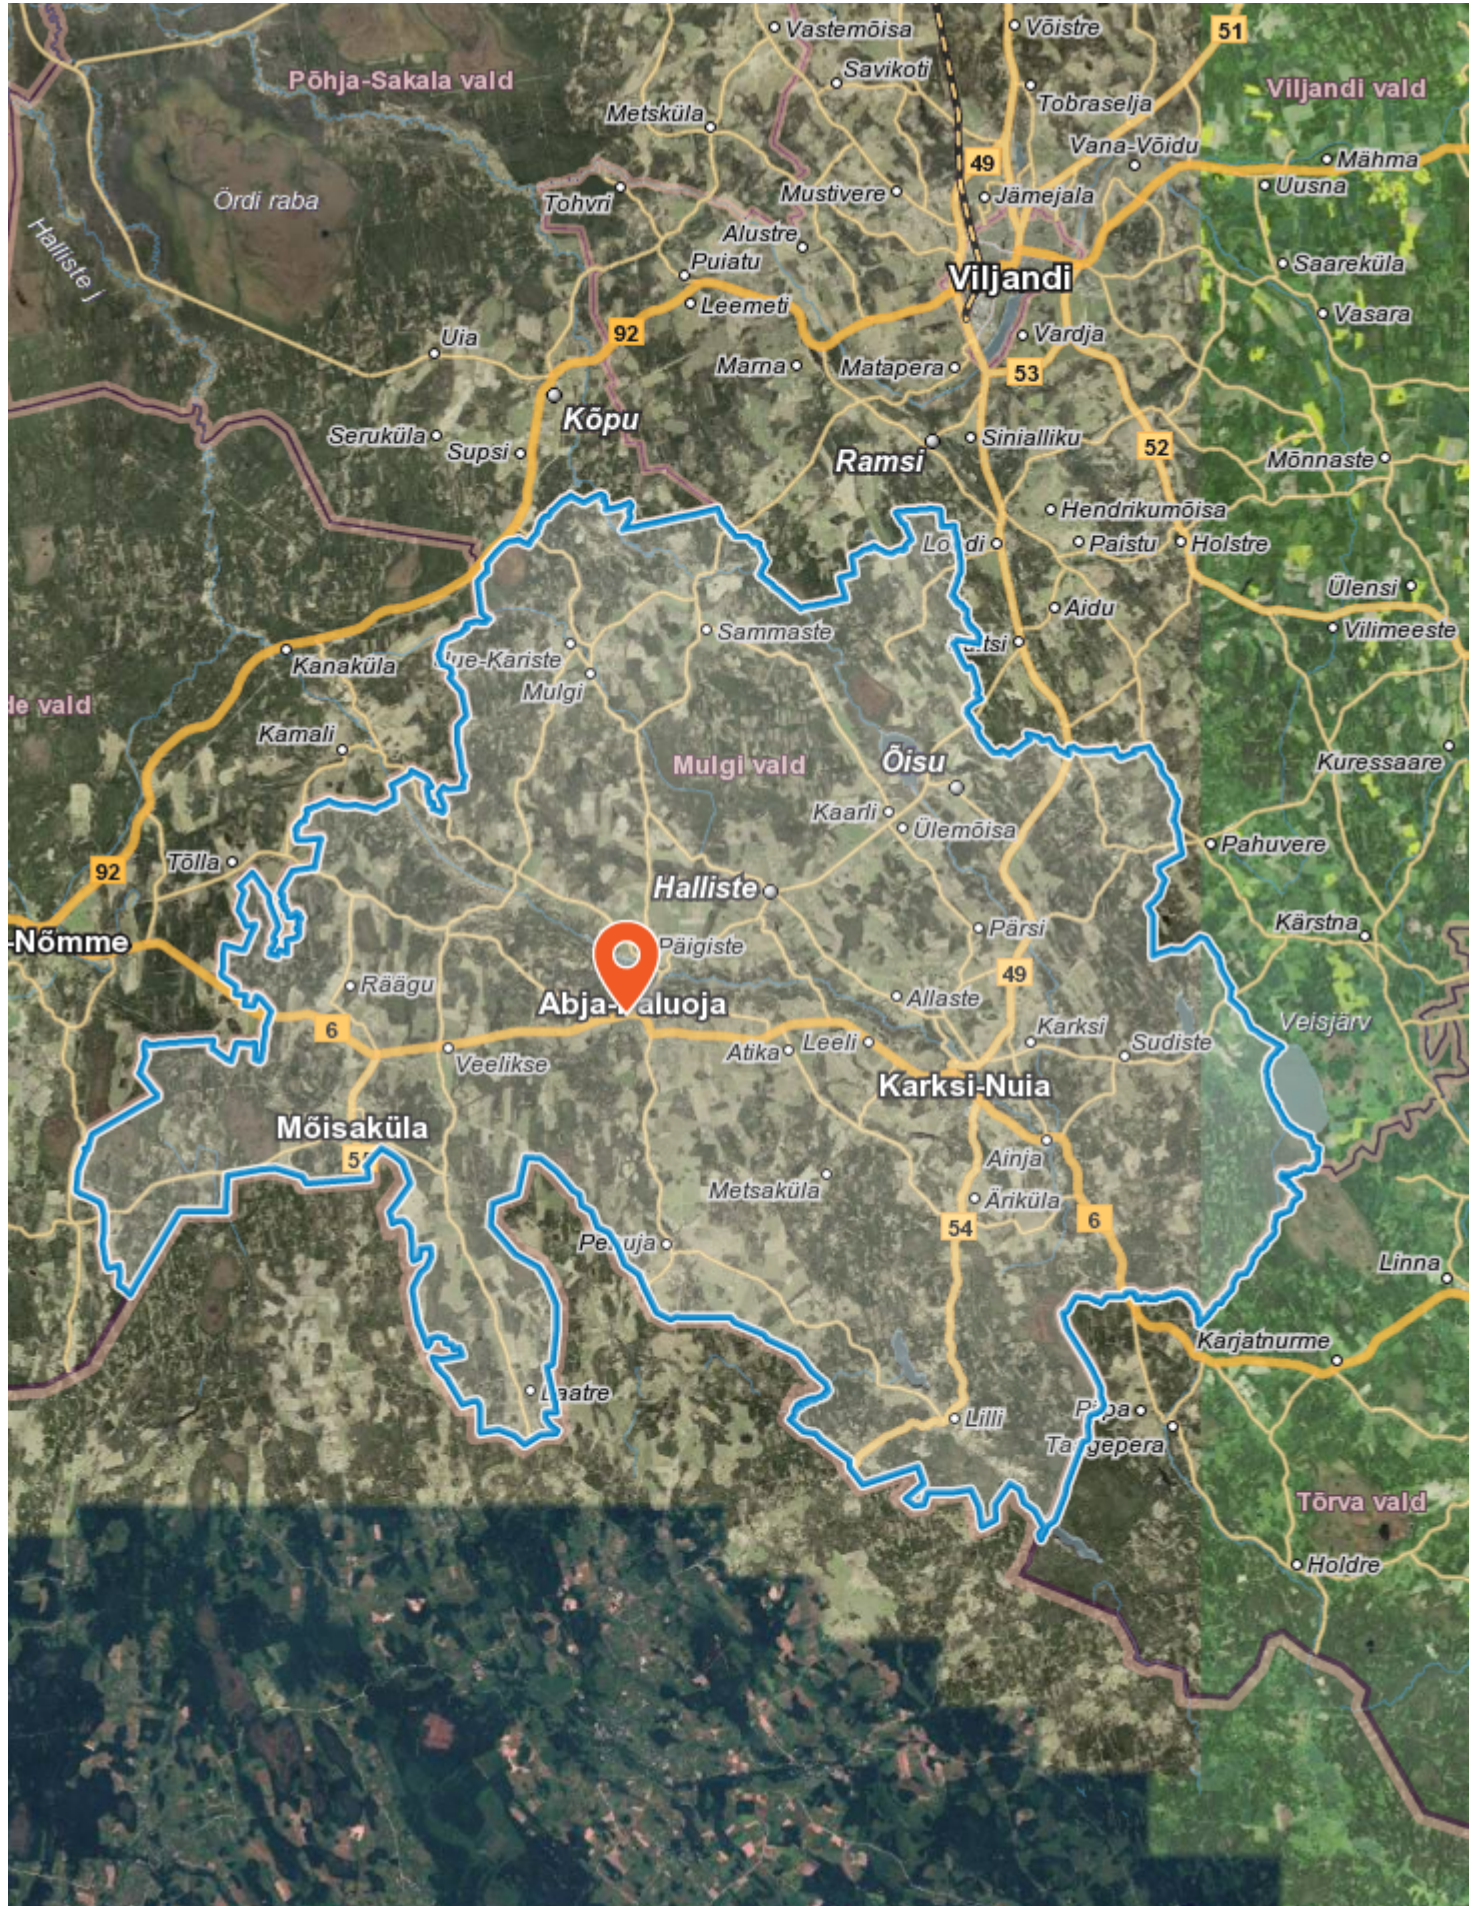

Möötkava: 1:269142

X = 6479742, Y = 609544

X = 6411614, Y = 557447

**Legend:**

- +0.50 m
- +0.75 m
- +1.00 m
- +1.25 m
- +1.50 m
- +1.75 m
- +2.00 m
- +2.25 m
- +2.50 m
- +2.75 m
- +3.00 m